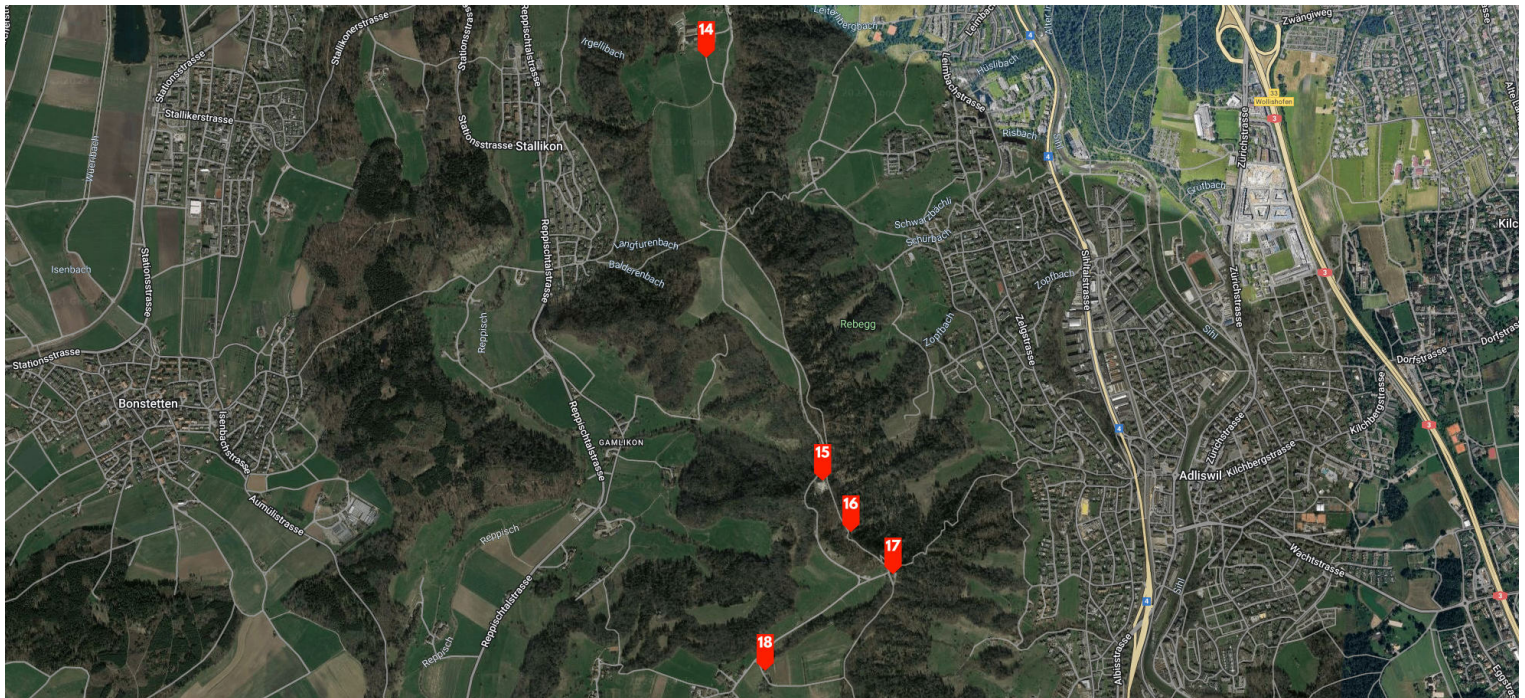

# Ortsplan Uetliberg

1. Schulinternat Ringlikon

2. Teehüsli Hohenstein

3. Jurablick

4. Sonnenbühl 1

5. Hillz

6. Gratweg 6 - 8

7. Fernsehturm Uetliberg

8. Uetliberg Bahnhof

9. Hotel & Restaurant UTO KULM

10. Uto-Staffel

11. Gratstrasse 3

12. Gruppenhaus Pfadiheim Alt Uetliberg

13. Folenweid 638

14. Mädikon

15. Sendeturm Felsenegg-Girstel

## 1. Schulinternat Ringlikon

**Start**  
Uetlibergstrasse 45

**Ziel**  
Schulinternat Ringlikon