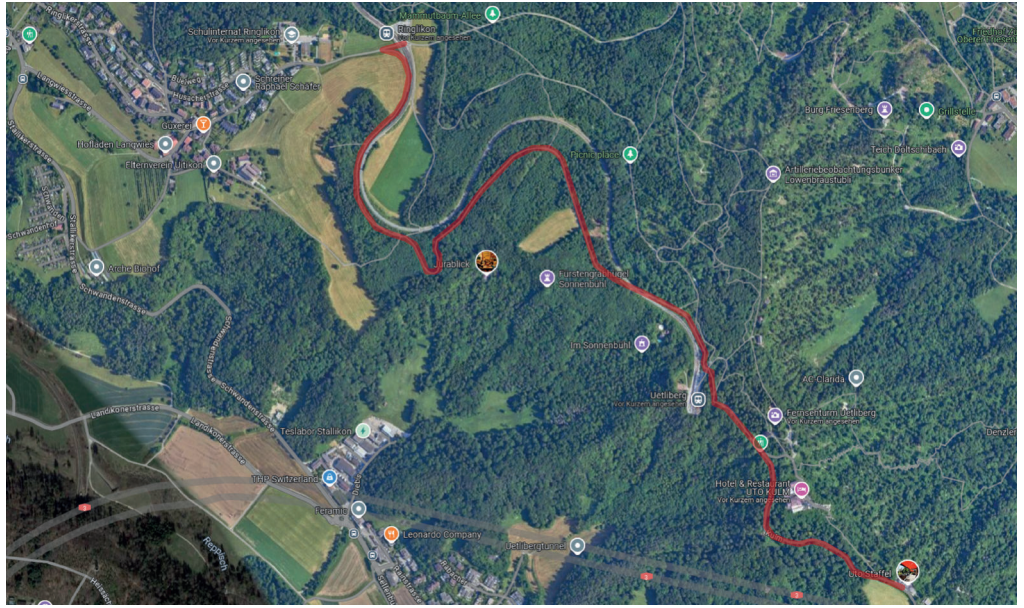

### **Ziel**

Hotel & Restaurant UTO KULM

**10.**  
**Uto-Staffel**

**Start**  
Bahnhof Ringlikon

Uetlibergstrasse

Gratstrasse

**Ziel**  
Gratstrasse 6 - Uto-Staffel

**11.**  
**Gratstrasse 3**